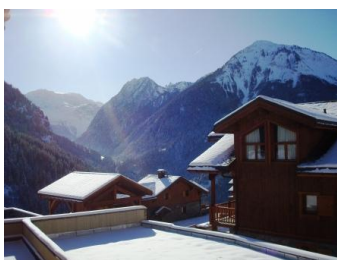

RESIDENCE LES ALPAGES

Station : Champagny-en-Vanoise

Les Alpagnes, avec ascenseur, est une nouvelle résidence de standing située dans le quartier de La Piat à Champagny-en-Vanoise. Les remontées mécaniques, l'école de ski et le centre station se trouvent à 800 mètres.

APPARTEMENT 3 PIÈCES 4-6 PERSONNES

Photo(s) non contractuelle(s).