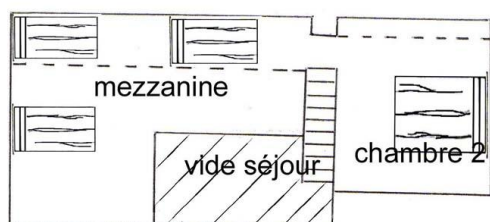

CHALET LA ZACCOTA

Station : Montchavin

Le chalet Zaccota est situé au centre du village de Montchavin. Vous trouverez à proximité l'ensemble des commerces et services. Les pistes et les remontées mécaniques se trouvent à 250 mètres. L'appartement duplex est situé au 1er étage et dispose d'une loggia orientée sud.

APPARTEMENT DUPLEX 3 PIÈCES 7 PERSONNES

Photo(s) non contractuelle(s).