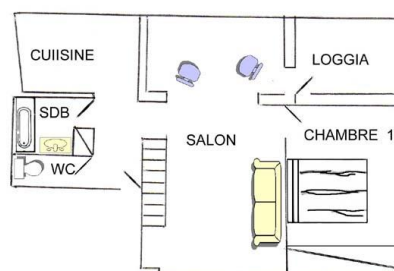

CHALET LA ZACCOTA

Station : Montchavin

Le chalet Zaccota est situé au centre du village de Montchavin. Vous trouverez à proximité l'ensemble des commerces et services. Les pistes et les remontées mécaniques se trouvent à 250 mètres. L'appartement duplex est situé au 1er étage et dispose d'une loggia orientée sud.

APPARTEMENT DUPLEX 3 PIÈCES 7 PERSONNES

Photo(s) non contractuelle(s).