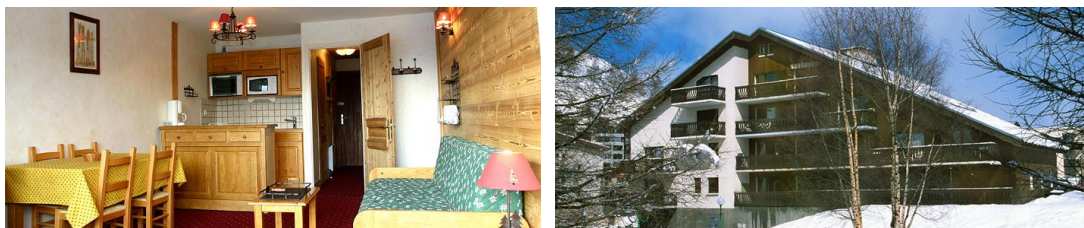

RESIDENCE SAINT CHRISTOPHE

Station : Les 2 Alpes

La résidence Saint Christophe est située à l'entrée de la station des 2 Alpes, au pied des pistes de ski, à 50 m du télésiège de Belle Etoile et à proximité des commerces. Les appartements sont confortables et rénovés. La résidence dispose d'un ascenseur, d'un parking extérieur et d'un local à skis.

STUDIO 4 PERSONNES (34)

Photo(s) non contractuelle(s).