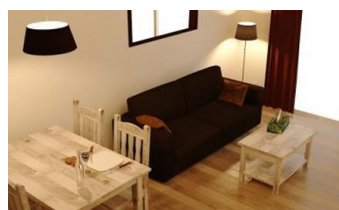

RESIDENCE ONDEALE

Station : Super Besse

La résidence Ondéale est neuve et est construite de bois et de pierre, à l'écart de la circulation. Elle est située à environ 1 km du centre de la station et des remontées mécaniques (navette gratuite). Elle est constituée d'appartements confortables de 2 à 8 personnes, tous munis d'un balcon ou d'une terrasse afin d'admirer le panorama sur la station et le lac des Hermines ou sur la montagne du Chambourguet. Après une journée de ski, vous pourrez vous relaxer dans la piscine balnéo ludique ou vous offrir un soin dans l'espace Détente & Beauté (service payant).

Photo(s) non contractuelle(s).

STUDIO 2 PERSONNES (26)

Photo(s) non contractuelle(s).

APPARTEMENT 2 PIÈCES 4 PERSONNES (46)

Photo(s) non contractuelle(s).

APPARTEMENT 2 PIÈCES CABINE 6 PERSONNES (66)

Photo(s) non contractuelle(s).