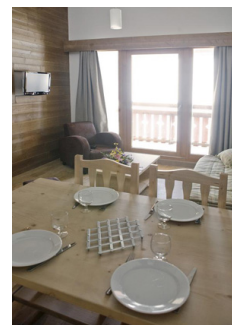

RESIDENCE LES GRANDES FEIGNES

Station : La Bresse

La résidence grand confort Les Grandes Feignes est située au pied des pistes et les commerces et l'ESF juste en dessous des appartements. Le village de La Bresse se trouve à 8 km. Les appartements sont entièrement équipés avec TV, linge de lit, lave vaisselle...

Photo(s) non contractuelle(s).

APPARTEMENT 2 PIÈCES 4 PERSONNES

APPARTEMENT 2 PIÈCES COIN MONTAGNE 6 PERSONNES