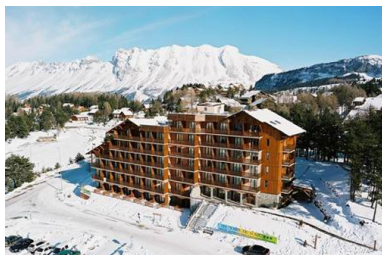

LES MONTS DU SOLEIL

Station : La Joue du Loup

Construite au pied des pistes et directement accessible à ski, la résidence Les Monts du Soleil bénéficie d'une situation et d'une exposition privilégiées : tous les appartements disposent d'un balcon ou d'une terrasse offrant une vue panoramique sur les sommets environnants. L'architecture extérieure, avec sa façade revêtue en partie de pierre et de bois, fidèle au style des chalets alpins traditionnels s'intègre parfaitement au paysage.