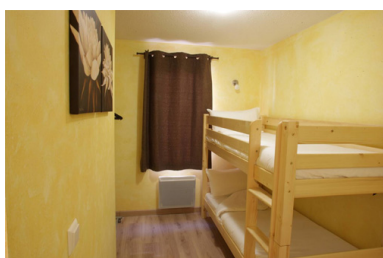

RESIDENCE C2A LES TERRASSES D'ISOLA

Station : Isola 2000

Les appartements de la résidence C2A Les Terrasses d'Isola bénéficient de prestations soignées et étudiées. Tout a été minutieusement conçu pour vous offrir un cadre agréable et chaleureux. Ces appartements haut de gamme profitent d'un emplacement privilégié à 200 m des pistes de ski et du coeur de la station. Son orientation sud-ouest vous permettra de bénéficier d'un ensoleillement maximal dont vous pourrez profiter à votre convenance. Nouvelle prestation gratuite : accès à l'espace Spa de 200 m² avec piscine intérieure chauffée à jets, bain à remous (vue panoramique sur la vallée) et 2 hammams.

Photo(s) non contractuelle(s).

APPARTEMENT 2 PIÈCES 4 PERSONNES

APPARTEMENT 2 PIÈCES COIN MONTAGNE 6 PERSONNES

Photo(s) non contractuelle(s).

APPARTEMENT 3 PIÈCES 6 PERSONNES

APPARTEMENT DUPLEX 3 PIÈCES 6-8 PERSONNES