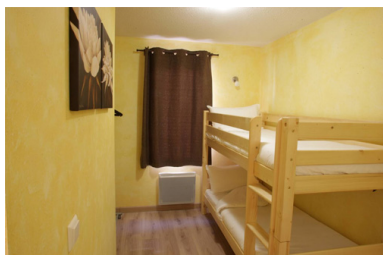

RESIDENCE C2A LES TERRASSES D'ISOLA

Station : Isola 2000

Les appartements de la résidence C2A Les Terrasses d'Isola bénéficient de prestations soignées et étudiées. Tout a été minutieusement conçu pour vous offrir un cadre agréable et chaleureux. Ces appartements haut de gamme profitent d'un emplacement privilégié à 200 m des pistes de ski et du coeur de la station. Son orientation sud-ouest vous permettra de bénéficier d'un ensoleillement maximal dont vous pourrez profiter à votre convenance. Nouvelle prestation gratuite : accès à l'espace Spa de 200 m² avec piscine intérieure chauffée à jets, bain à remous (vue panoramique sur la vallée) et 2 hammams.

Photo(s) non contractuelle(s).

APPARTEMENT 2 PIÈCES 4 PERSONNES

APPARTEMENT 2 PIÈCES COIN MONTAGNE 6 PERSONNES

Photo(s) non contractuelle(s).

APPARTEMENT 3 PIÈCES 6 PERSONNES

APPARTEMENT DUPLEX 3 PIÈCES 6-8 PERSONNES