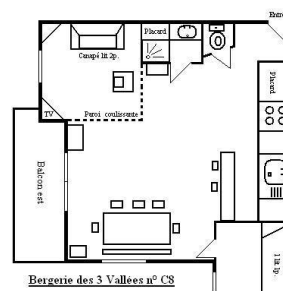

BERGERIE DES 3 VALLEES

Station : Méribel/ Les Allues

Résidence située au village des Allues à 6 km de la station.
Accès à Méribel par télécabine de l'Olympe à 1 km. Arrêt ski-bus à 800m.

APPARTEMENT 2 PIÈCES 3 PERSONNES

Photo(s) non contractuelle(s).

APPARTEMENT 3 PIÈCES 6 PERSONNES

Photo(s) non contractuelle(s).