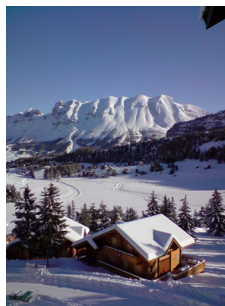

LES CHALETS DE L'EDEN

Station : La Joue du Loup

Les Chalets de L'Eden, superbes chalets individuels avec 2 garages en sous sol sont composés de 6 chambres, 5 salles d'eau et un séjour cuisine de près de 50 m² ! Avec son sauna il pourra accueillir jusqu'à 14 personnes et saura ravir vos vacances ! Directement au pied des pistes, ce magnifique chalet vous comblera que vous soyez en famille ou entre amis... Ses 75 m² de balcons vous offrent une vue exceptionnelle sur la vallée du Dévoluy.

Photo(s) non contractuelle(s).

CHALET 7 PIÈCES 14 PERSONNES

Photo(s) non contractuelle(s).