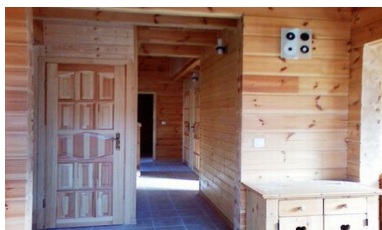

LES CHALETS DE L'EDEN

Station : La Joue du Loup

Les Chalets de L'Eden, superbes chalets individuels avec 2 garages en sous sol sont composés de 6 chambres, 5 salles d'eau et un séjour cuisine de près de 50 m² ! Avec son sauna il pourra accueillir jusqu'à 14 personnes et saura ravir vos vacances ! Directement au pied des pistes, ce magnifique chalet vous comblera que vous soyez en famille ou entre amis... Ses 75 m² de balcons vous offrent une vue exceptionnelle sur la vallée du Dévoluy.

Photo(s) non contractuelle(s).

CHALET 7 PIÈCES 14 PERSONNES

Photo(s) non contractuelle(s).