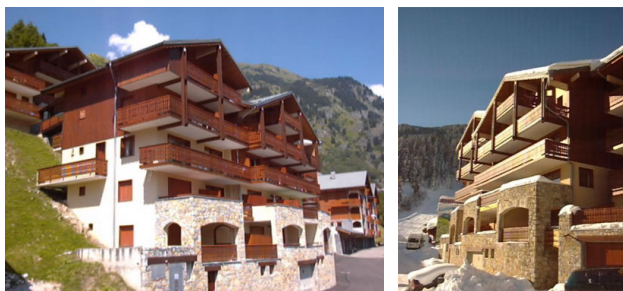

## RESIDENCE LE CHARDONNET

Station : Champagny-en-Vanoise

Le Chardonnet est une belle résidence de construction type savoyarde, idéalement située dans le quartier des Hauts du Crey à 200 m de la télécabine et 2 pas du centre station de Champagny. Exposition sud avec une très belle vue sur le village et les montagnes.