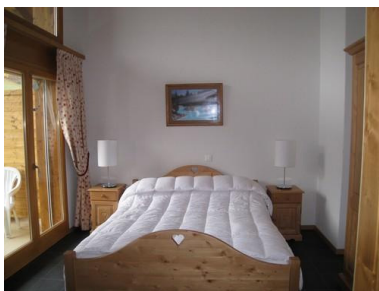

RESIDENCE DENTS BLANCHES - DENTS DU MIDI

Station : Champéry/ Val d'Illiez

L'habitat, de grande qualité architecturale, se veut respectueux du style local par une mise en valeur du bois et de la pierre, tant à l'extérieur que dans l'aménagement intérieur et la décoration. Les 2 résidences Dents Blanches et Dents du Midi sont composées de 40 appartements, du studio aux 5 pièces et sont idéalement conçues pour vous faciliter la vie pendant vos vacances (ascenseur, locaux à ski, parking intérieur, cave, buanderie...). Tous les appartements ont été conçus pour vous apporter confort, espace, tranquillité et vous permettre de passer un agréable séjour chez vous ! Entièrement équipés (TV écran plat, four, lave vaisselle, cafetière etc), ils possèdent tous un balcon ou un jardin avec une vue exceptionnelle sur le parc et les montagnes environnantes.

Photo(s) non contractuelle(s).

STUDIO 2 PERSONNES

Photo(s) non contractuelle(s).

STUDIO CONFORT 2 PERSONNES

Photo(s) non contractuelle(s).

APPARTEMENT 2 PIÈCES 2-4 PERSONNES

Photo(s) non contractuelle(s).

APPARTEMENT 3 PIÈCES 4-6 PERSONNES

Photo(s) non contractuelle(s).

APPARTEMENT CONFORT 3 PIÈCES 4-6 PERSONNES

Photo(s) non contractuelle(s).

APPARTEMENT 3 PIÈCES 6-8 PERSONNES

Photo(s) non contractuelle(s).

APPARTEMENT 5 PIÈCES 10 PERSONNES

Photo(s) non contractuelle(s).