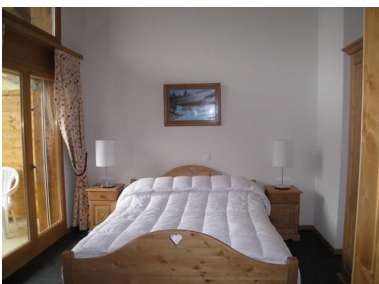

RESIDENCE DENTS BLANCHES - DENTS DU MIDI

Station : Champéry/ Val d'Illiez

L'habitat, de grande qualité architecturale, se veut respectueux du style local par une mise en valeur du bois et de la pierre, tant à l'extérieur que dans l'aménagement intérieur et la décoration. Les 2 résidences Dents Blanches et Dents du Midi sont composées de 40 appartements, du studio aux 5 pièces et sont idéalement conçues pour vous faciliter la vie pendant vos vacances (ascenseur, locaux à ski, parking intérieur, cave, buanderie...). Tous les appartements ont été conçus pour vous apporter confort, espace, tranquillité et vous permettre de passer un agréable séjour chez vous ! Entièrement équipés (TV écran plat, four, lave vaisselle, cafetière etc), ils possèdent tous un balcon ou un jardin avec une vue exceptionnelle sur le parc et les montagnes environnantes.

Photo(s) non contractuelle(s).

APPARTEMENT CONFORT 3 PIÈCES 4-6 PERSONNES

Photo(s) non contractuelle(s).

APPARTEMENT 3 PIÈCES 6-8 PERSONNES

Photo(s) non contractuelle(s).

APPARTEMENT 5 PIÈCES 10 PERSONNES

Photo(s) non contractuelle(s).