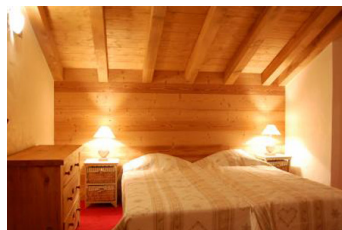

## CHALET SAINT MARC

Station : Saint Martin de Belleville/ Saint Marcel

Le chalet Saint Marc est situé dans le village typique de Saint Marcel, à environ 1,1 km des pistes de ski et des remontées mécaniques de Saint Martin de Belleville (domaine skiable des Menuires et des 3 Vallées). Vous apprécierez les commodités de ce chalet équipé avec sauna privé, poêle à bois, TV-satellite (écran plat), chaîne stéréo avec lecteur CD, balcon-terrace, casier à ski...