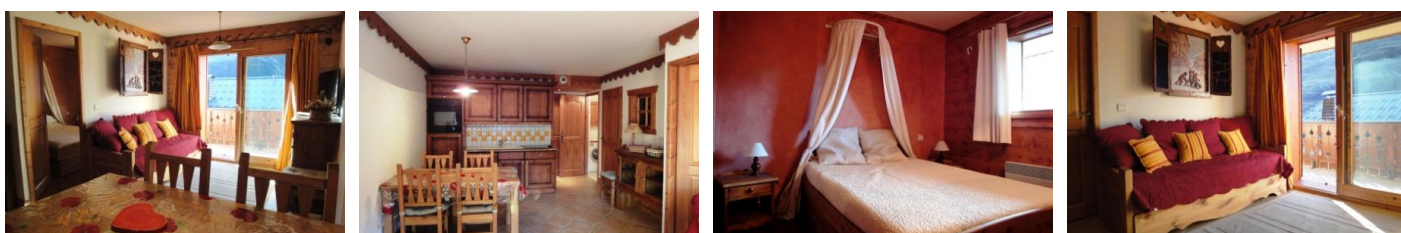

CHALET LE HAMEAU DES MARMOTTES

Station : Les Menuires

Le chalet "Le Hameau des Marmottes" est situé dans le quartier de Preyerand, en pied de piste. Très bel appartement, très fonctionnel pouvant accueillir 6 personnes. Décoré avec goût, style montagne, cet appartement d'une surface de 41,31 m² dispose d'un balcon, d'un coin chambre et d'une cabine. Le p'tit plus : appartement neuf, décoration de montagne et très bien équipé.

APPARTEMENT 2 PIÈCES CABINE 6 PERSONNES (B3)

Photo(s) non contractuelle(s).