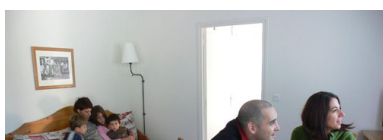

RESIDENCE PLEIN SOLEIL

Station : La Norma/ Avrieux

La résidence nommée "le Plein soleil"*** est située à Avrieux à 1150 m d'altitude, village de montagne en plein cœur des stations de ski de la Haute Maurienne en Savoie. Vous aurez le choix entre différentes stations à proximité de la résidence pour vous laissez aller à votre glisse favorite : à 5 min de la Norma et d'Aussois, à 15 min de Valfréjus, mais également proche du plus grand domaine skiable du monde : les 3 vallées en passant par le téléphérique d'Orelle (20 minutes en voiture). Des appartements spacieux, neufs et entièrement équipés allant du studio pour 3 personnes au 3 pièces pour 8-10 personnes vous attendent. Navette privée à destination des stations de la Norma, Aussois, (participation de 19€ pour la semaine pour les stations de la Norma et Aussois). Possibilité de récupérer les clients à la gare SNCF de Modane(participation pour un aller et retour 35euros). activités alentours : Ski, raquette à neige, descente en chiens de traîneaux, luge, etc... Escalade, via ferrata et parapente à 5 minutes.

Photo(s) non contractuelle(s).

STUDIO 4 PERSONNES

Photo(s) non contractuelle(s).

APPARTEMENT 2 PIÈCES 4 PERSONNES

Photo(s) non contractuelle(s).

APPARTEMENT 2 PIÈCES CABINE 6 PERSONNES