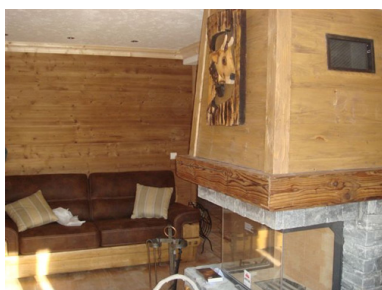

CHALETS LES VARCINS LUXE

Station : Saint Martin de Belleville/ Les Varcins

Chalet de montagne d'exception de 12 personnes à l'intérieur contemporain, unique dans la Vallée des Belleville. Le Chalet Eden et le chalet Licorne sont situés à 2,5 kms de Saint Martin de Belleville (domaine des 3 Vallées) dans le village typique des Varcins. Tarif incluant le transfert jusqu'au pied des pistes de ski. Espace détente privé : spa, hammam, sauna, solarium.

CHALET 7 PIÈCES 12 PERSONNES (EDEN)

Photo(s) non contractuelle(s).

CHALET 7 PIÈCES 12 PERSONNES (LA LICORNE)

Photo(s) non contractuelle(s).