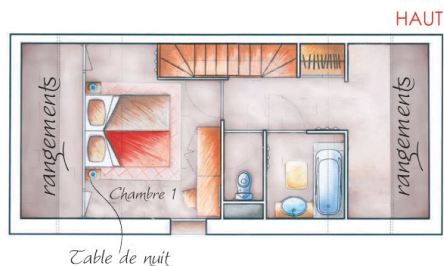

RESIDENCE LE HAMEAU DES RENNES

Station : Vars/ Les Claux

Le Hameau des Rennes est une nouvelle résidence de tourisme prestigieuse composée de charmants petits chalets bardés de bois à l'architecture noble et typiquement montagnarde. Implantés sur les hauteurs de la station sur le secteur de Fontbonne, ils sont situés à 250 m des pistes et des commerces (supérette, restaurants, bars, magasins de sports...) et à 400 m du centre de la station.

Photo(s) non contractuelle(s).

APPARTEMENT 2 PIÈCES 4 PERSONNES

Photo(s) non contractuelle(s).

APPARTEMENT DUPLEX 2-3 PIÈCES 6 PERSONNES

Photo(s) non contractuelle(s).

APPARTEMENT DUPLEX 3-4 PIÈCES 8 PERSONNES