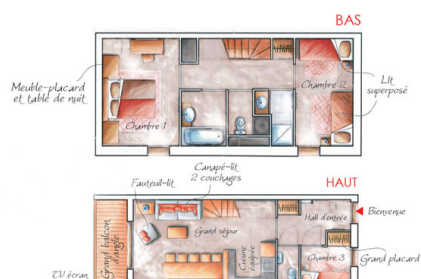

RESIDENCE LE HAMEAU DES RENNES

Station : Vars/ Les Claux

Le Hameau des Rennes est une nouvelle résidence de tourisme prestigieuse composée de charmants petits chalets bardés de bois à l'architecture noble et typiquement montagnarde. Implantés sur les hauteurs de la station sur le secteur de Fontbonne, ils sont situés à 250 m des pistes et des commerces (supérette, restaurants, bars, magasins de sports...) et à 400 m du centre de la station.

Photo(s) non contractuelle(s).

APPARTEMENT 2 PIÈCES 4 PERSONNES

Photo(s) non contractuelle(s).

APPARTEMENT DUPLEX 2-3 PIÈCES 6 PERSONNES

Photo(s) non contractuelle(s).

APPARTEMENT DUPLEX 3-4 PIÈCES 8 PERSONNES