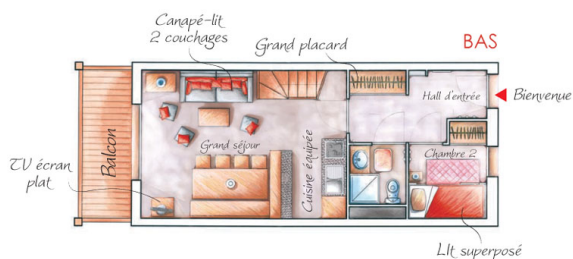

RESIDENCE LE HAMEAU DES RENNES

Station : Vars/ Les Claux

Le Hameau des Rennes est une nouvelle résidence de tourisme prestigieuse composée de charmants petits chalets bardés de bois à l'architecture noble et typiquement montagnarde. Implantés sur les hauteurs de la station sur le secteur de Fontbonne, ils sont situés à 250 m des pistes et des commerces (supérette, restaurants, bars, magasins de sports...) et à 400 m du centre de la station.

Photo(s) non contractuelle(s).

APPARTEMENT 2 PIÈCES 4 PERSONNES

Photo(s) non contractuelle(s).

APPARTEMENT DUPLEX 2-3 PIÈCES 6 PERSONNES

Photo(s) non contractuelle(s).

APPARTEMENT DUPLEX 3-4 PIÈCES 8 PERSONNES