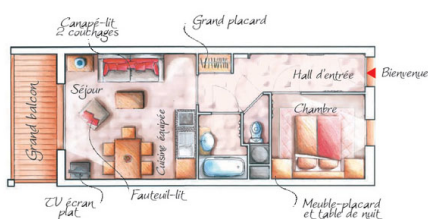

RESIDENCE LE HAMEAU DES RENNES

Station : Vars/ Les Claux

Le Hameau des Rennes est une nouvelle résidence de tourisme prestigieuse composée de charmants petits chalets bardés de bois à l'architecture noble et typiquement montagnarde. Implantés sur les hauteurs de la station sur le secteur de Fontbonne, ils sont situés à 250 m des pistes et des commerces (supérette, restaurants, bars, magasins de sports...) et à 400 m du centre de la station.

Photo(s) non contractuelle(s).

APPARTEMENT 2 PIÈCES 4 PERSONNES

Photo(s) non contractuelle(s).

APPARTEMENT DUPLEX 2-3 PIÈCES 6 PERSONNES

Photo(s) non contractuelle(s).

APPARTEMENT DUPLEX 3-4 PIÈCES 8 PERSONNES