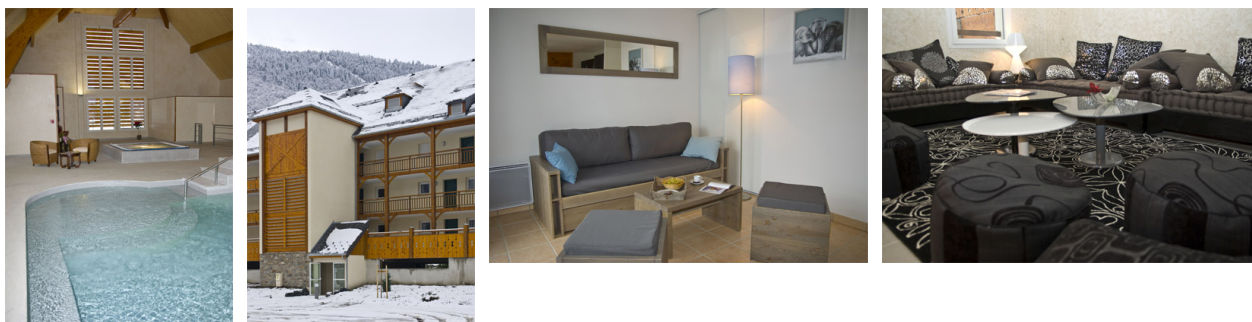

## RESIDENCE LAGRANGE LE BELVEDERE

Station : Luchon-Superbagnères

Cette nouvelle résidence "Le Belvédère" est composée de 2 bâtiments de 4 étages avec ascenseur (107 appartements) et située à 2.5 km en voiture et 500 m à pied par chemin piéton du centre, commerces et départ des remontées mécaniques. A votre disposition : une piscine couverte chauffée gratuite d'une taille de 10x5m et une salle de fitness. Les prestations sauna et hammam sont payantes. Côté ski, Luchon est relié par télécabine au domaine de Superbagnères (1800 m) en 8 minutes. Vous profitez donc à la fois des avantages d'un village pyrénéen et d'un domaine skiable allant jusqu'à 2260 m d'altitude.