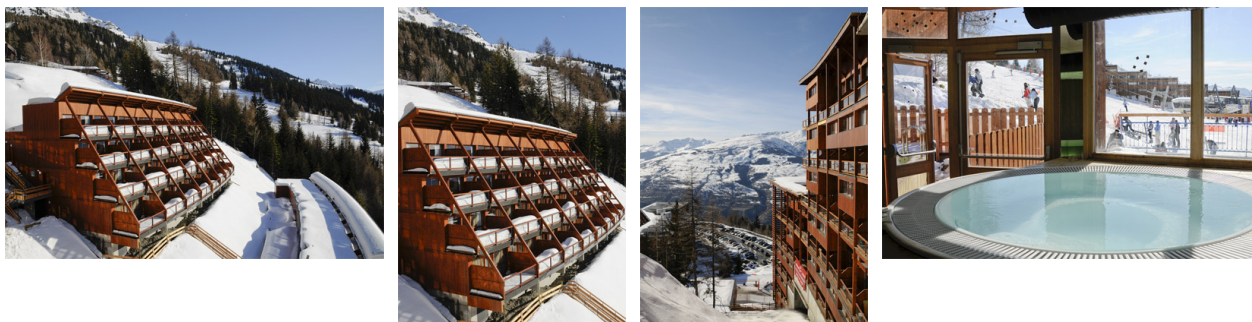

RESIDENCE LAGRANGE LE ROC BELLE FACE

Station : Les Arcs 1600

Cette nouvelle résidence "Le Roc Belle Face" est composée d'environ 115 appartements (avec ascenseur), sur 14 niveaux située aux pieds des pistes, à l'arrivée du funiculaire et proches de toutes commodités. Départ et retour ski aux pieds...