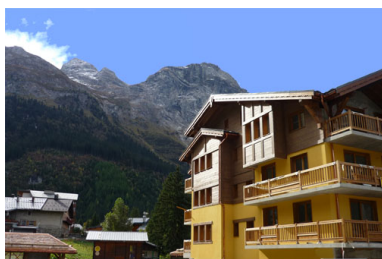

RESIDENCE LES JARDINS DE LA VANOISE

Station : Pralognan

Idéalement situé en plein coeur du village de Pralognan-la-Vanoise, au pied du téléphérique et des pistes de ski, à 1410 m d'altitude, le chalet résidence offre des atouts exceptionnels, le charme et la qualité des prestations en plus ! De niveau 4*, elle comprend 33 appartements de très grand standing, cosy, avec des prestations de qualité supérieure : salon séjour avec coin cuisine équipé avec lave vaisselle, plaques vitrocéramiques, hotte aspirante, réfrigérateur, micro-ondes, lave-sèche-linge, salle de bains avec sèche-serviettes, balcon, télévision satellite, téléphone, parking intérieur (en supplément), casier à skis.

Photo(s) non contractuelle(s).

APPARTEMENT 3 PIÈCES 6 PERSONNES (BCF)

Photo(s) non contractuelle(s).

APPARTEMENT 3 PIÈCES COIN MONTAGNE 8 PERSONNES (BCT)

Photo(s) non contractuelle(s).

APPARTEMENT 3 PIÈCES COIN MONTAGNE 9 PERSONNES (BDQ)