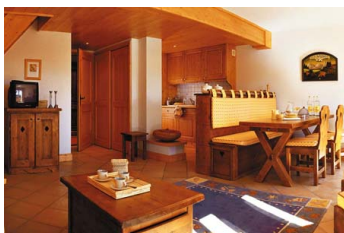

Photo(s) non contractuelle(s).

APPARTEMENT 2 PIÈCES CABINE 6 PERSONNES

APPARTEMENT 3 PIÈCES 6 PERSONNES