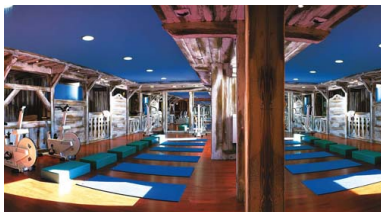

## RESIDENCE LAGRANGE LE VILLAGE DES LAPONS

Station : Les Saisies

La résidence Le Village des Lapons est composée de 68 appartements répartis dans 3 chalets de 4 étages avec ascenseurs. Elle est située à 500 m du centre de la station des Saisies avec un accès direct aux pistes (200 m des remontées mécaniques) et à 300 m de l'ESF.