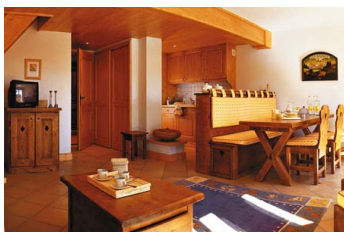

APPARTEMENT 2 PIÈCES 4 PERSONNES

Photo(s) non contractuelle(s).

APPARTEMENT 3 PIÈCES 4-5 PERSONNES