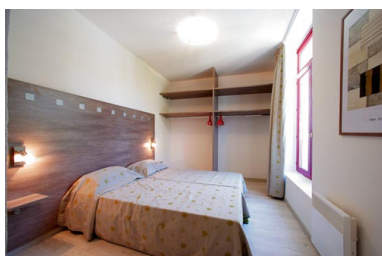

RESIDENCE LE SPLENDID

Station : Allevard les Bains

Située en plein coeur de Allevard les bains et à 300 m des commerces, la résidence Le Splendid propose des appartements spacieux allant du studio 2 personnes au 3 pièces 6 personnes. La résidence, avec ascenseur, se situe à côté des thermes, dans un havre de calme et de détente, à 12 km de la station de ski du Collet d'Allevard soit 20 mn en voiture ou navette payante. Vous aurez aussi la possibilité de skier sur la station du Pleynet, les 7 Laux située à 30 mn environ. Un séjour dans l'un de nos appartements, c'est le moyen idéal pour vous ressourcer au cours de séjours sportifs, de remise en forme ou de cure, de découverte de la nature.

Photo(s) non contractuelle(s).

STUDIO 2 PERSONNES

Photo(s) non contractuelle(s).

APPARTEMENT 2 PIÈCES 4 PERSONNES

Photo(s) non contractuelle(s).